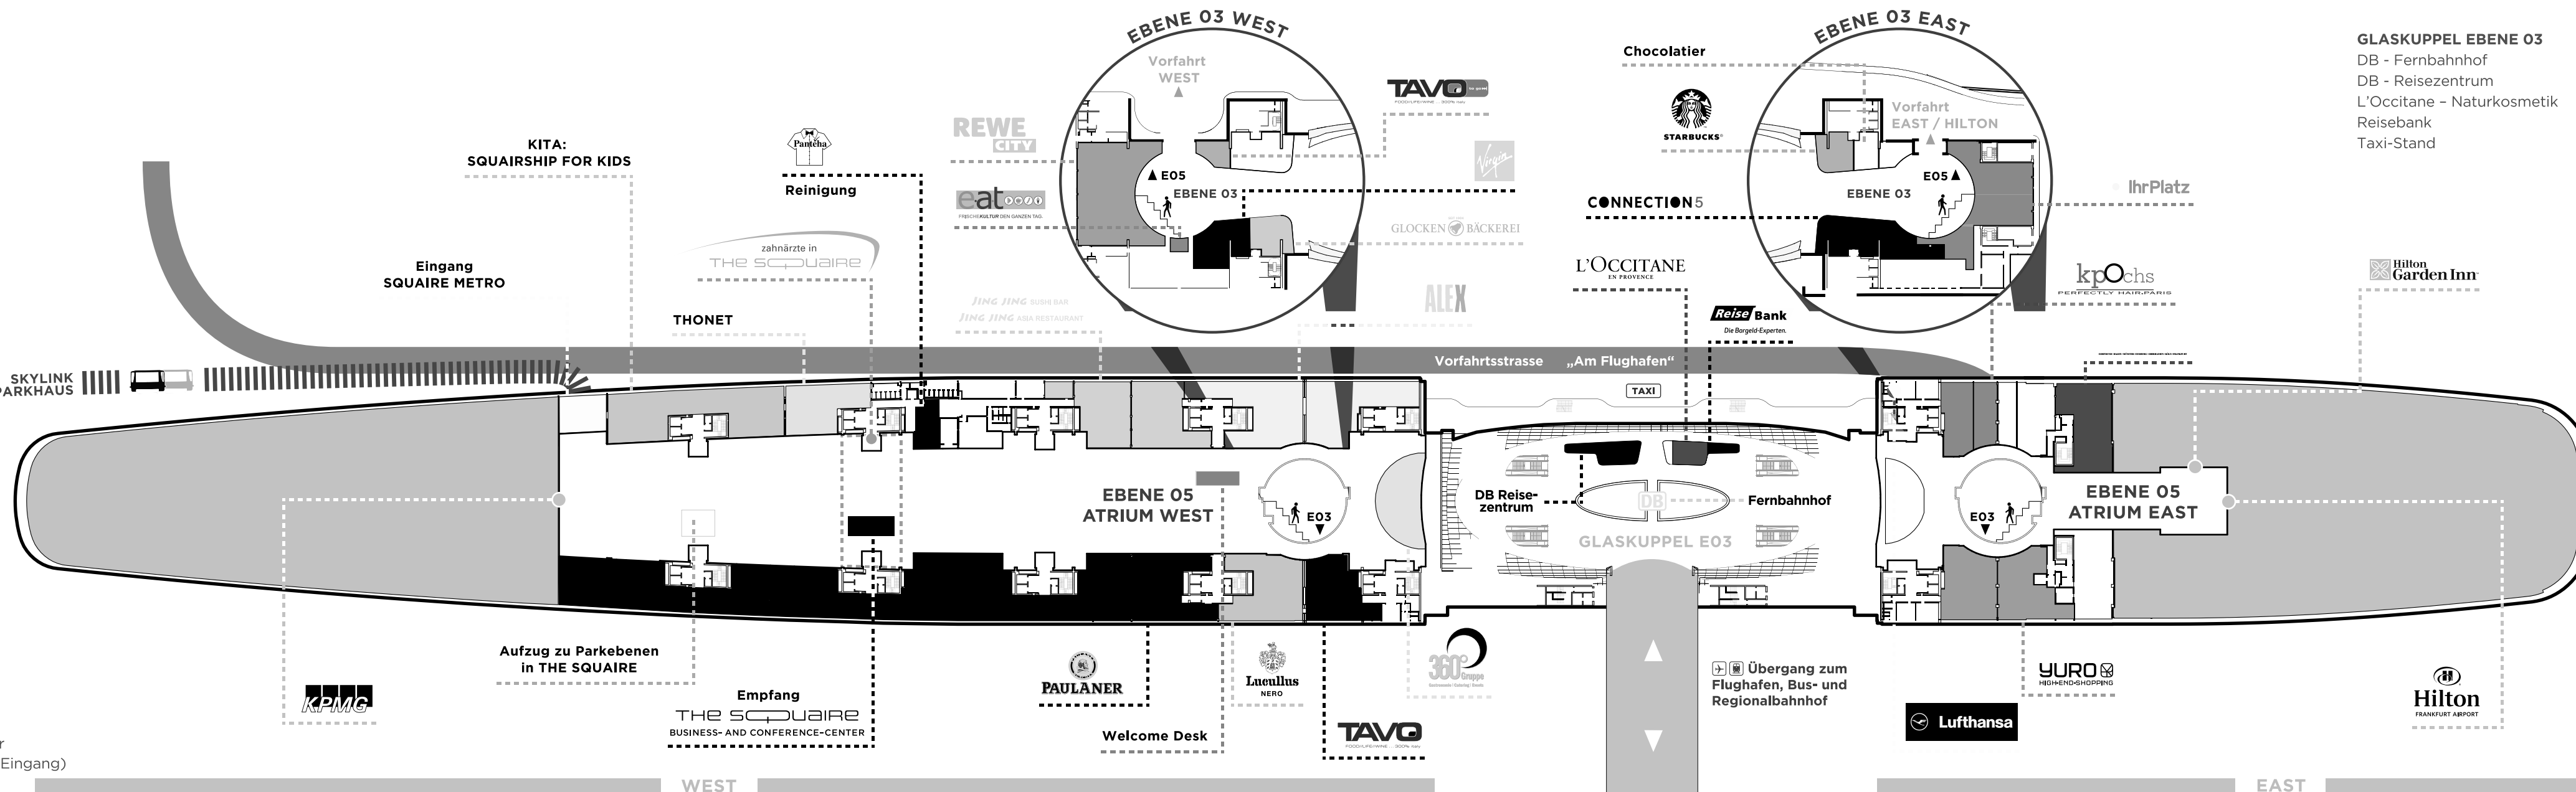

ÜBERSICHTSPLAN

EBENE 03 WEST

eat - Sandwich-Bar
Glocken Bäckerei
REWE - City Markt
Tavo To Go
Virgin Media Store

EBENE 05 WEST

360° Bar
Alex Erlebnisgastronomie
Jing Jing Sushi / Jing Jing Asia
KITA: SQUAIRSHIP for Kids
Lucullus
THONET
Zahnärzte in THE SQUAIRE
Panteha Reinigung
Paulaner
Tavo - Italian Food, Life, Wine ...
THE SQUAIRE Business- and Conference-Center
THE SQUAIRE Metro/Übergang zum Parkhaus (Eingang)
Welcome Desk - Concierge

GLASKUPPEL EBENE 03
DB - Fernbahnhof
DB - Reisezentrum
L'Occitane - Naturkosmetik
Reisebank
Taxi-Stand

EBENE 03 EAST
Chocolatier
Connection 5
Ihr Platz
Starbucks Coffee

EBENE 05 EAST
HILTON
HILTON Garden Inn
Juwelier Rüschenbeck
kpOchs - Friseur
YURO Multibrand-Store

LEGENDE
E03 = Ebene 03 Glaskuppel
Fernbahnhof
E05 = Ebene 05 Atrien
○ = Eingänge der Unternehmen
↕ = Treppe / Aufzug